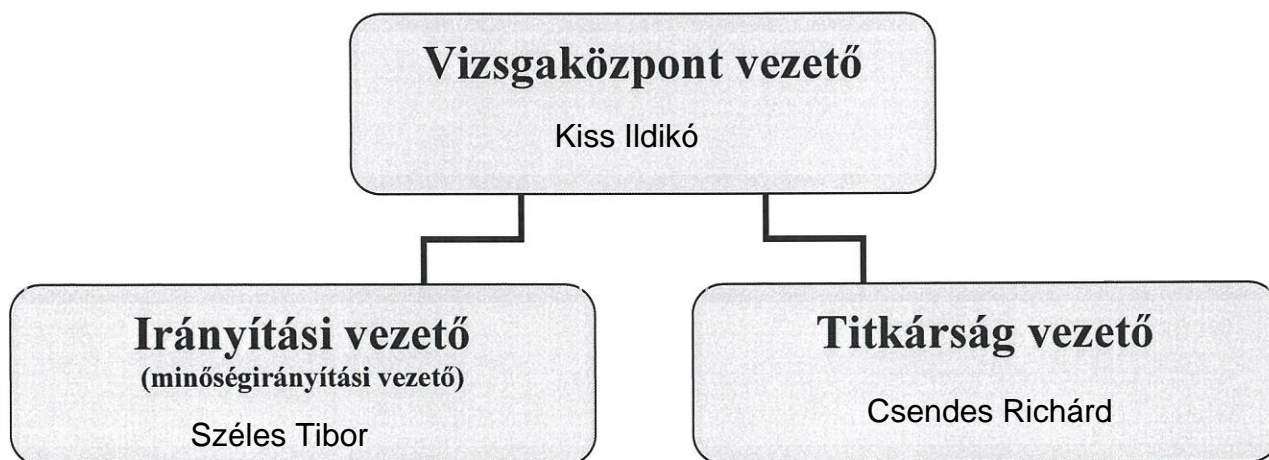

VIZSGAKÖZPONT SZERVEZETI FELÉPÍTÉSE (ORGANOGRAM)

Kiss Ildikó
vizsgaközpont vezető

The stamp is circular with the text "Kisalföldi Független Vizsgaközpont" around the top edge. In the center, there is a logo with a leaf and the letters "KFV". At the bottom, it says "1. Győr" with asterisks on either side.